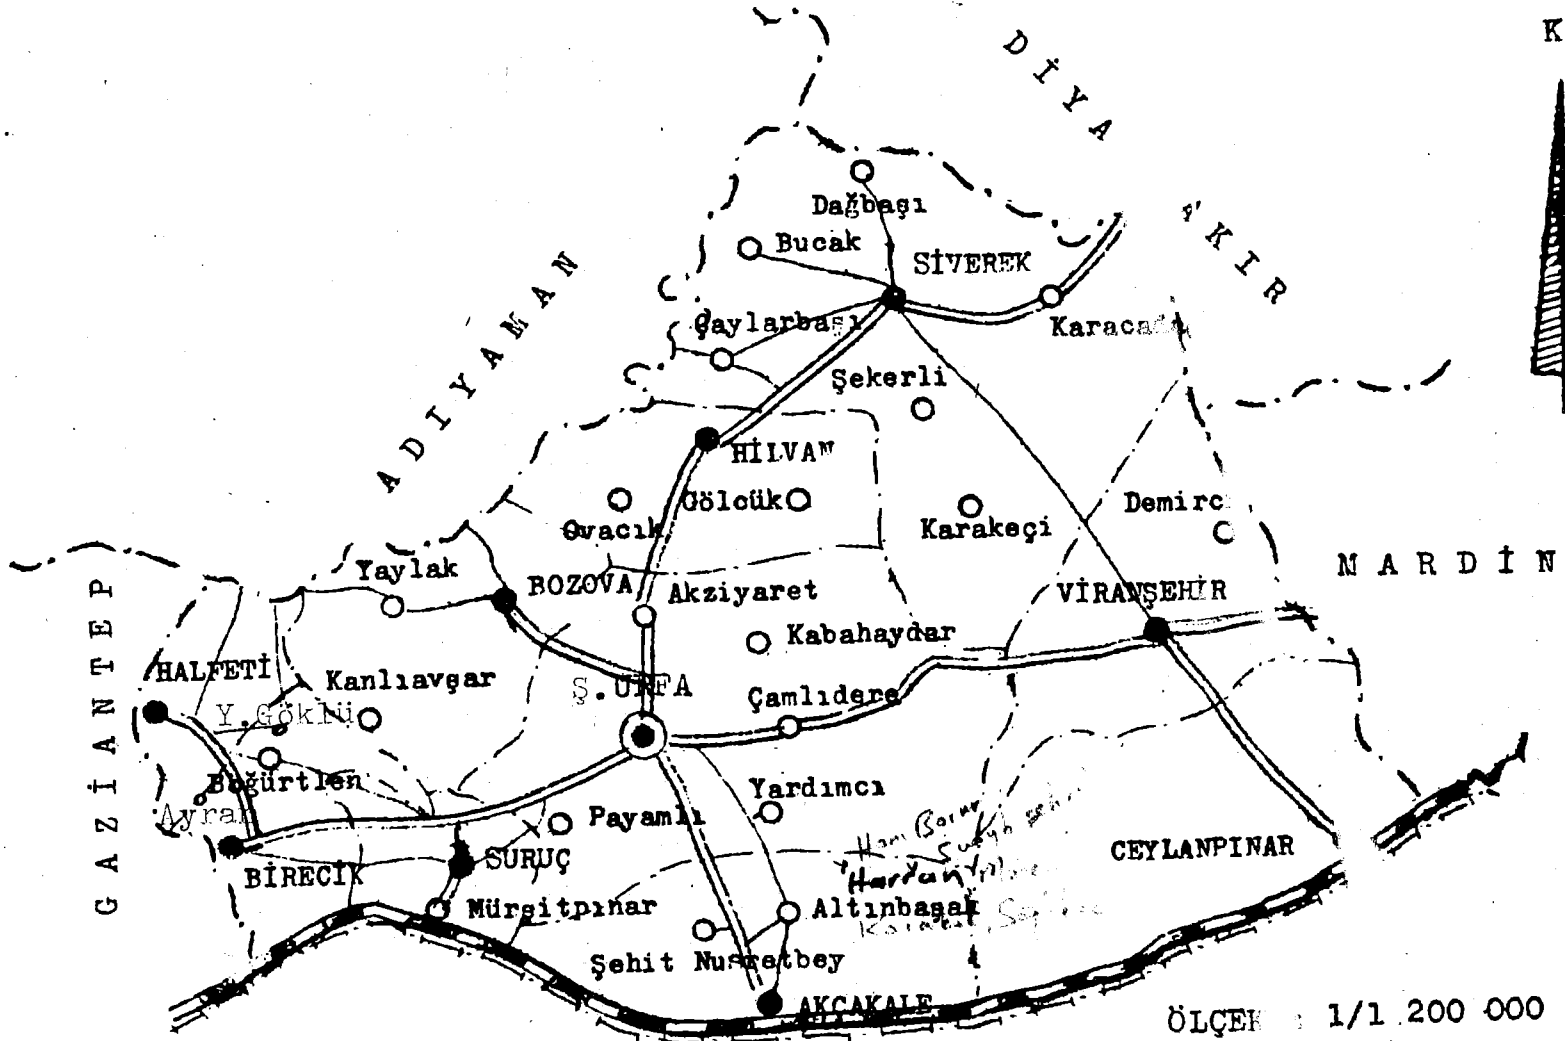

MUKAYESELİ NÜFUS CETVELİ

<u>İlçenin Adı</u>	<u>Toplam Nüfus</u>			<u>Şehir Nüfusu</u>			<u>Köyler Nüfusu</u>		
	<u>1975</u>	<u>1980</u>	<u>1985</u>	<u>1975</u>	<u>1980</u>	<u>1985</u>	<u>1975</u>	<u>1980</u>	<u>1985</u>
Merkez	191.700	206.508	283.087	132.934	149.131	206.385	58.766	57.377	76.702
Akçakale	33.842	38.460	63.636	7.828	11.184	20.223	26.014	27.276	43.413
Birecik	40.676	41.048	56.148	20.104	20.081	28.370	20.572	20.967	27.778
Bozova	38.096	36.390	51.905	5.462	5.597	10.759	32.634	30.793	41.146
Ceylanpınar	25.951	28.972	54.326	20.171	21.679	40.430	5.780	7.293	13.896
Halfeti	28.608	25.852	30.665	3.689	3.258	2.332	24.919	22.594	28.333
Hilvan	26.770	21.564	31.503	6.473	5.635	10.286	20.297	15.929	21.217
Siverek	97.065	82.022	137.203	40.990	29.464	71.593	56.075	52.558	65.610
Suruç	58.214	50.664	74.780	20.395	18.892	31.438	37.819	31.772	43.342
Viranşehir	56.355	71.256	101.533	26.244	40.820	64.299	30.111	30.436	72.234
GENEL TOPLAM	597.277	602.736	884.786	284.290	305.741	486.115	312.987	296.995	398.671

ŞANLIURFA İLİ

ÖLÇEK : 1/1.200.000